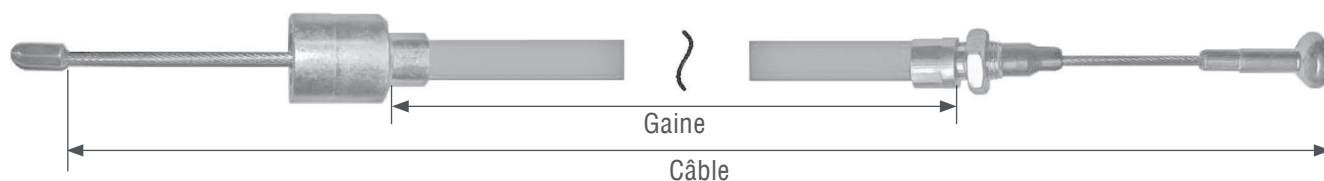

# Câbles de freins pour essieux

Câble avec accrochage rapide - Freins 1636, 1637, 2051, 2361

Version PROFI longlife - Cloche de 23,3 mm intérieur, 26 mm extérieur

Longueur de gaine mm	Longueur de câble mm	Code article
350	526	<b>247 281</b>
530	706	<b>247 282</b>
640	836	<b>1 213 129</b>
770	946	<b>247 283</b>
890	1 066	<b>247 284</b>
1 020	1 196	<b>247 285</b>
1 130	1 306	<b>247 286</b>
1 200	1 396	<b>1 292 863</b>
1 320	1 496	<b>247 287</b>
1 430	1 626	<b>247 288</b>
1 620	1 796	<b>247 289</b>
1 790	1 986	<b>247 290</b>
2 170	2 368	<b>1 224 570</b>
2 360	2 556	<b>1 231 461</b>
2 360	3 005	<b>1 231 436</b>
2 390	2 586	<b>1 231 594</b>
2 700	2 896	<b>1 231 584</b>
2 700	2 910	<b>1 292 836</b>
2 800	2 996	<b>1 231 585</b>
2 900	3 096	<b>1 231 586</b>