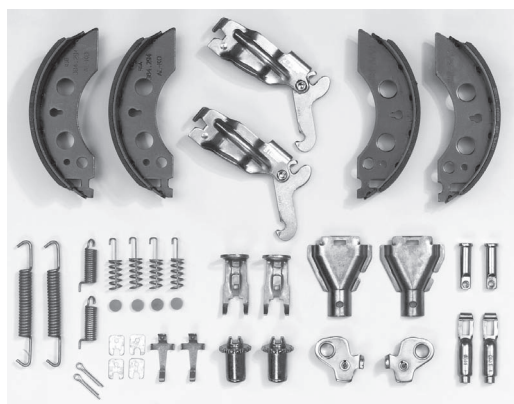

Mâchoires pour freins (kit mâchoires pour essieu)

AL-KO

Type de frein	Contenu du kit	Code article mâchoire seule	Code article du Kit
PER 135.30	1 mâchoire	626 369	1 220 335
	1 mâchoire	1 350 050	
	1 mâchoire	380 643	
	1 mâchoire + ressorts	380 644	
1625	1 mâchoire	384 461	1 220 326
	1 mâchoire	384 498	
	1 mâchoire	384 671	
	1 mâchoire + ressorts	384 672	
1635, 1636, 1636 G, 1637	2 mâchoires	384 481	1 213 888
	2 mâchoires + ressorts	384 296	
1640	4 mâchoires + ressorts	289 321 03	1 220 327
2035	4 mâchoires + ressorts	218 857 03	1 220 328
2050 - 2051	4 mâchoires + ressorts	384 294	1 213 889
2051	4 mâchoires + ressorts	384 294	1 2247 83
2350	4 mâchoires + ressorts	218 907 03	1 220 329
2360 - 2361	4 mâchoires + ressorts	384 509	1 213 890
2361 décalé 90°	4 mâchoires + ressorts	384 509	1 224 393
F 306	4 mâchoires + ressorts	563 267 x2	1 271 052
		563 268	
		563 269	
3060 - 3061	4 mâchoires + ressorts	278 196 06	1 220 330
3062	4 mâchoires + ressorts	690 591	1 220 334
3080	4 mâchoires + ressorts	354 431	1 220 332
3081	4 mâchoires + ressorts	387 260	1 220 333

Contenu du kit	Type de frein	Code article du kit
Kit mâchoires complet	1636 , 1637	1 213 885
Kit mâchoires complet	2051	1 213 886
Kit mâchoires complet	2361	1 213 887

Seuls les articles en gras peuvent être commandés.