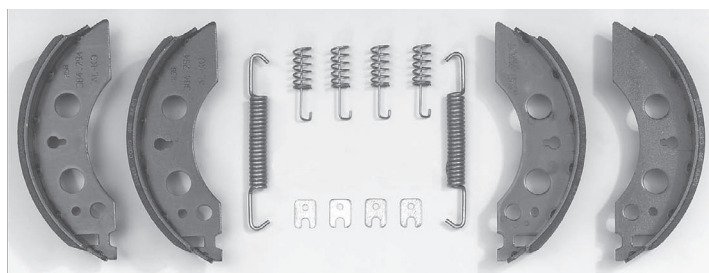

Mâchoires pour freins (kit mâchoires pour essieu)

AL-KO

Type de frein	Contenu du kit	Code article mâchoire seule	Code article du Kit
PER 135.30	1 mâchoire	626 369	1 220 335
	1 mâchoire	1 350 050	
	1 mâchoire	380 643	
	1 mâchoire + ressorts	380 644	
1625	1 mâchoire	384 461	1 220 326
	1 mâchoire	384 498	
	1 mâchoire	384 671	
	1 mâchoire + ressorts	384 672	
1635, 1636, 1636 G, 1637	2 mâchoires	384 481	1 213 888
	2 mâchoires + ressorts	384 296	
1640	4 mâchoires + ressorts	289 321 03	1 220 327
2035	4 mâchoires + ressorts	218 857 03	1 220 328
2050 - 2051	4 mâchoires + ressorts	384 294	1 213 889
2051	4 mâchoires + ressorts	384 294	1 2247 83
2350	4 mâchoires + ressorts	218 907 03	1 220 329
2360 - 2361	4 mâchoires + ressorts	384 509	1 213 890
2361 décalé 90°	4 mâchoires + ressorts	384 509	1 224 393
F 306	4 mâchoires + ressorts	563 267 x2	1 271 052
		563 268	
		563 269	
3060 - 3061	4 mâchoires + ressorts	278 196 06	1 220 330
3062	4 mâchoires + ressorts	690 591	1 220 334
3080	4 mâchoires + ressorts	354 431	1 220 332
3081	4 mâchoires + ressorts	387 260	1 220 333

Contenu du kit	Type de frein	Code article du kit
Kit mâchoires complet	1636 , 1637	1 213 885
Kit mâchoires complet	2051	1 213 886
Kit mâchoires complet	2361	1 213 887

Seuls les articles en gras peuvent être commandés.