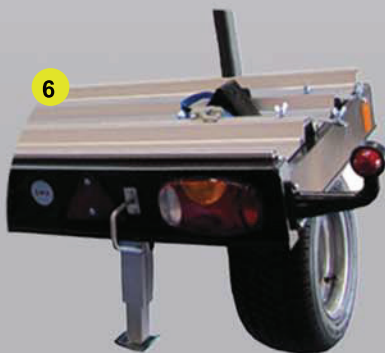

ALU-STAR ROLLI

1
Alu-Star Rolli
- Charge 630 kg
- poids propre 120 kg
- 100 km/h
- rangement facile

2
Alu-Star Rolli MP3
- Charge 600 kg
- poids propre 120 kg
- 100 km/h
- rangement facile

3
Alu-Star Rolli MAXI
- Charge 530 kg
- poids propre 220 kg
- 100 km/h
- espace pour 2 moto